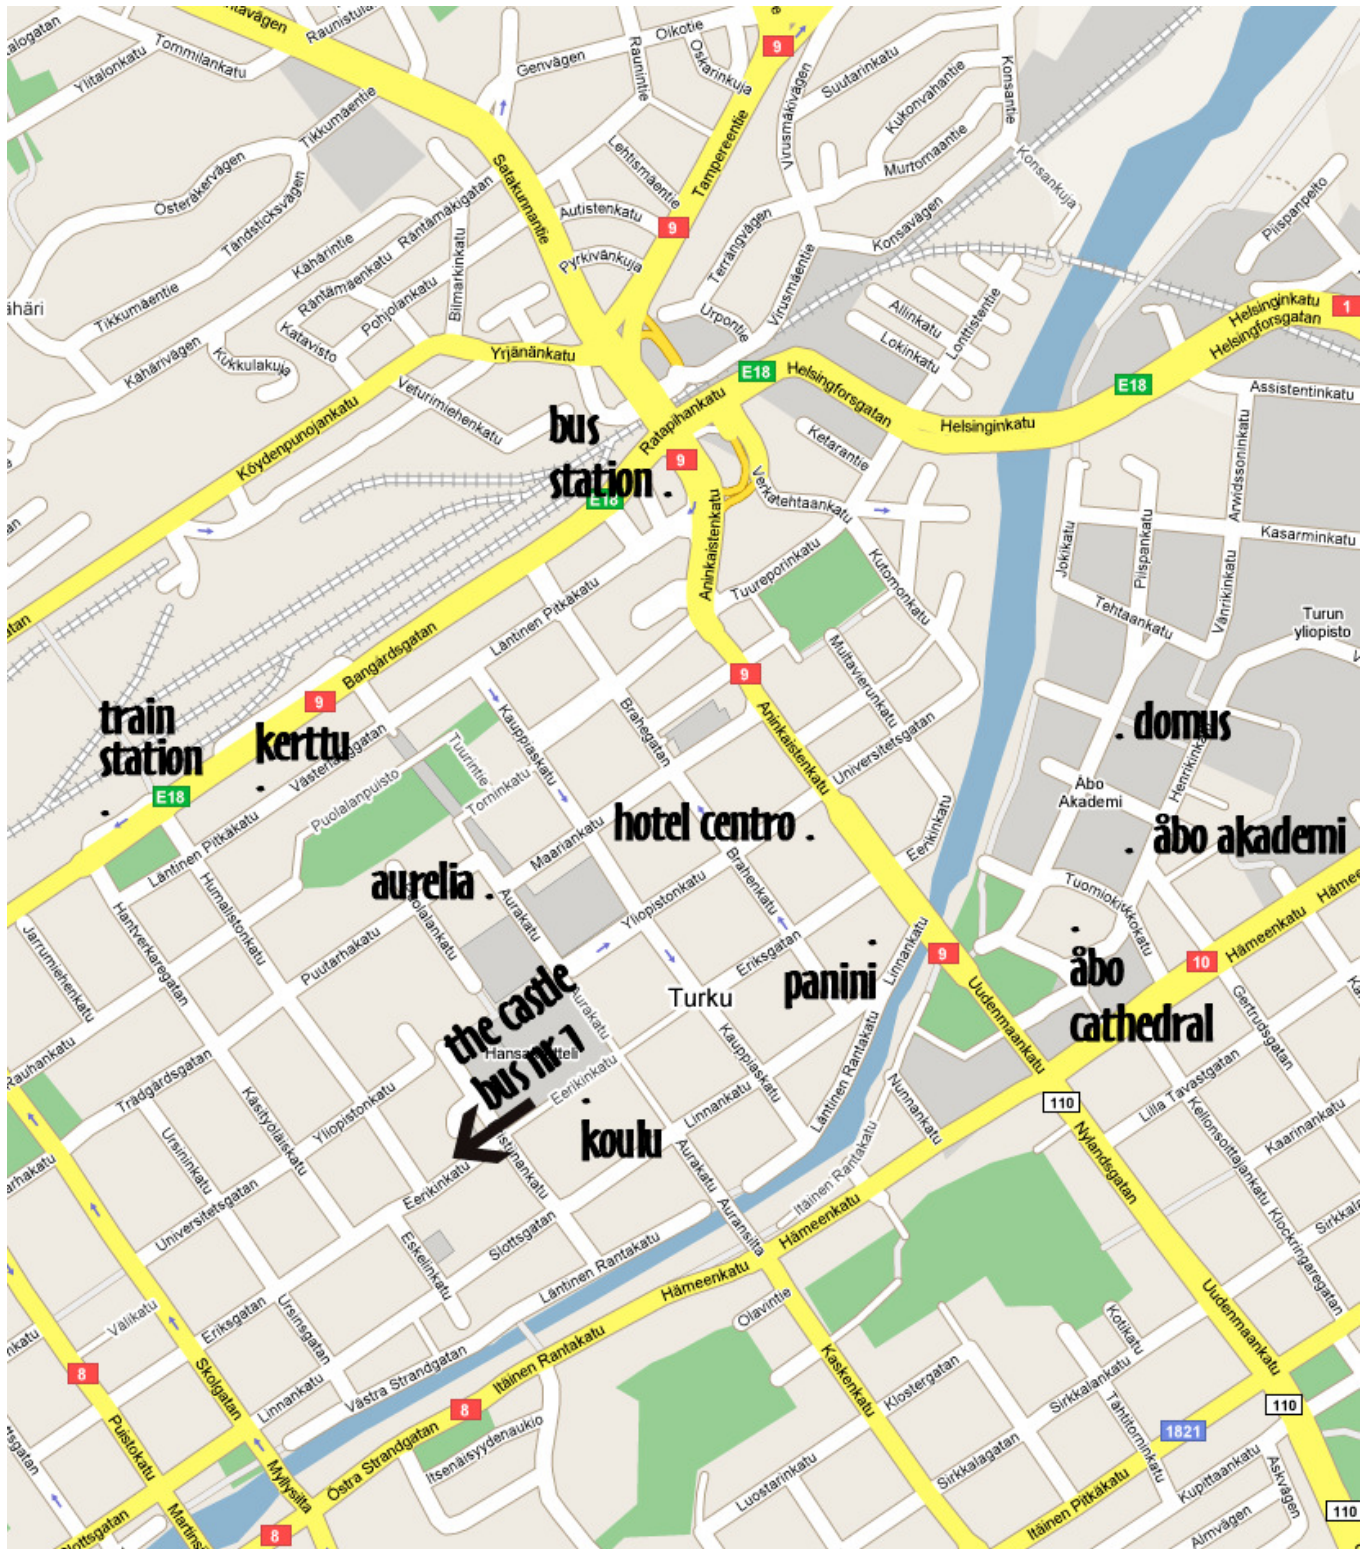

NUROPE VIII – MAP OF ÅBO/TURKU

CENTRO, UNIVERSITETSGATAN 12 / YLIOPISTONKATU 12
 THE CASTLE, SLOTTSGATAN 80 / LINNANKATU 80
 PANINI, SLOTTSGATAN 3 / LINNANKATU 3
 AURELIA, AURAGATAN 18 / AURAKATU 18

DOMUS, BISKOPSGATAN 10 / PIISPANKATU 10
 ÅBO AKADEMI, HENRIKSGATAN 7 / HENRIKINKATU 7
 RESTAURANT KOULU, ERIKSGATAN 18 / EERIKINKATU 18
 KERTTU, VÄSTRA LÄNGGATAN 35 / LÄNTINEN PITKÄKATU 35